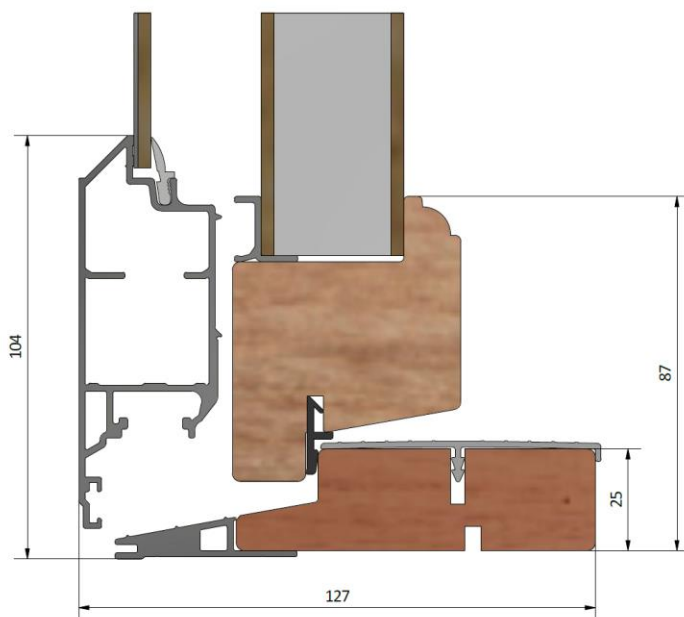

# Epok LUD1271

utåtgående fönsterdörr 2+1-glas

PRODUKTFAKTA

Med fyllning

Helglasad

Med post

<b>Karmdjup (mm)</b>	<b>127</b>
Ljudreduktion (dB)	38 - 42
U-värde (W/m <sup>2</sup> K)	1,0 - 1,2
Ytbehandling / kulör	Valfri
Dräneringshål	Dolda (vid tröskeln)
Öppning	Utåt
Gångjärn	Av aluminium och kan justeras individuellt både i höjd- och i sidled utan att dörrbladet hängs av